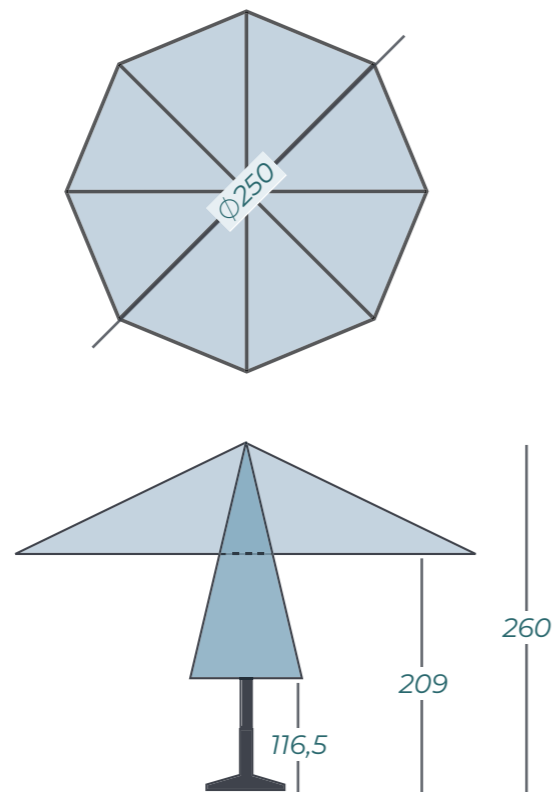

SOLERO® VATICANO PRO

De Solero Vaticano met een afmeting van **Ø250 cm** is een unieke combinatie van een fris en toch klassiek ontwerp. Deze parasol neemt weinig ruimte in beslag, terwijl de spanwijdte en het kantelbare doek altijd volop schaduw bieden. De Vaticano combineert uitstekend in praktisch elke inrichting van uw tuin, balkon of terras.

IJZERSTERK MAAR VEDERLICHT

Een spanwijdte van 250cm laat zich zelden zo licht bedienen. De Vaticano is bescheiden in bediening, maar grandioos in zijn prestaties. Natuurlijk ontvangt u van ons een stijlvolle grijze beschermhoes bij uw bestelling.

AFMETINGEN*

KEUZE UIT 4 DOEKTINTEN

* Deze afmetingen zijn gemeten zonder voet of grondanker

SPECIFICATIES & PRIJZEN

UIT VOORRAAD LEVERBAAR*

Artikelnummer	Omschrijving	Prijs in € excl. BTW	Prijs in € incl. BTW	Specificaties
828.25.kleurcode	Vaticano ϕ 250 cm	164.46	199.00	Gratis beschermhoes ja
527.38.55	Grondanker Vaticano RVS	63.64	77.00	Zweefparasol nee
535.30.35	Betonvoet 35 kg	81.82	99.00	Middenmast ja
535.31.60	4x wielen voor betonvoet 35 kg	41.28	49.95	Telescopische mast ja
535.30.45	Betonvoet 45 kg	111.57	135.00	Verlichting inbegrepen nee
535.55.00	Granieten voet 55 kg	165.25	199.95	Kleurvast waterdicht doek ja
535.30.10	Stalen grasspies	65.29	79.00	Mast in 2 delen ja
535.24.54	Accento click-on lamp	74.34	89.95	Kantelbaar ja
Afbeeldingen van voeten en ankers vindt u op pagina's 94-95				Draaibaar nee
Verlichting en verwarming vindt u op pagina's 80-85				Zijwaarts kantelbaar nee
				Volant (geen meerprijs) nee
				Bediening lierwerk
				Gewicht doek per m ² 210 gram
				Geïntegreerde baleinveren nee
				Aantal baleinen 24
				Sluit boven de tafel ja
				Mastdiameter 38.5 mm