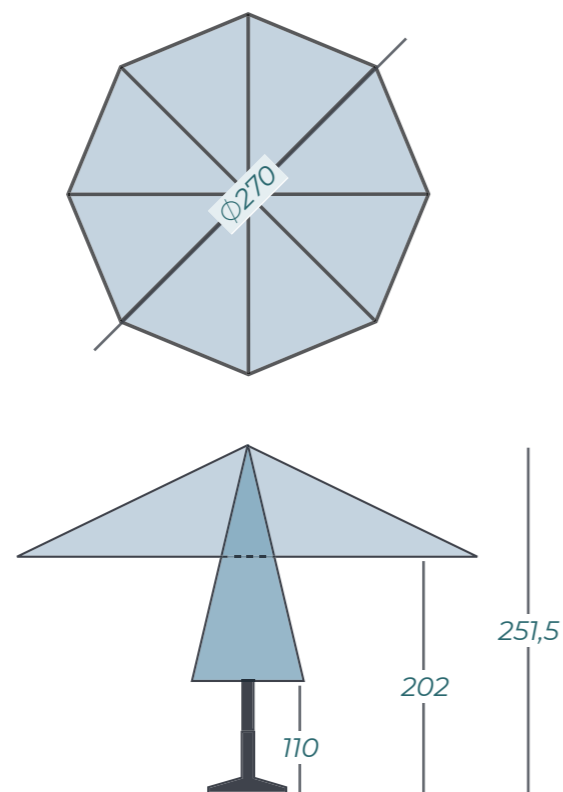

AFMETINGEN*