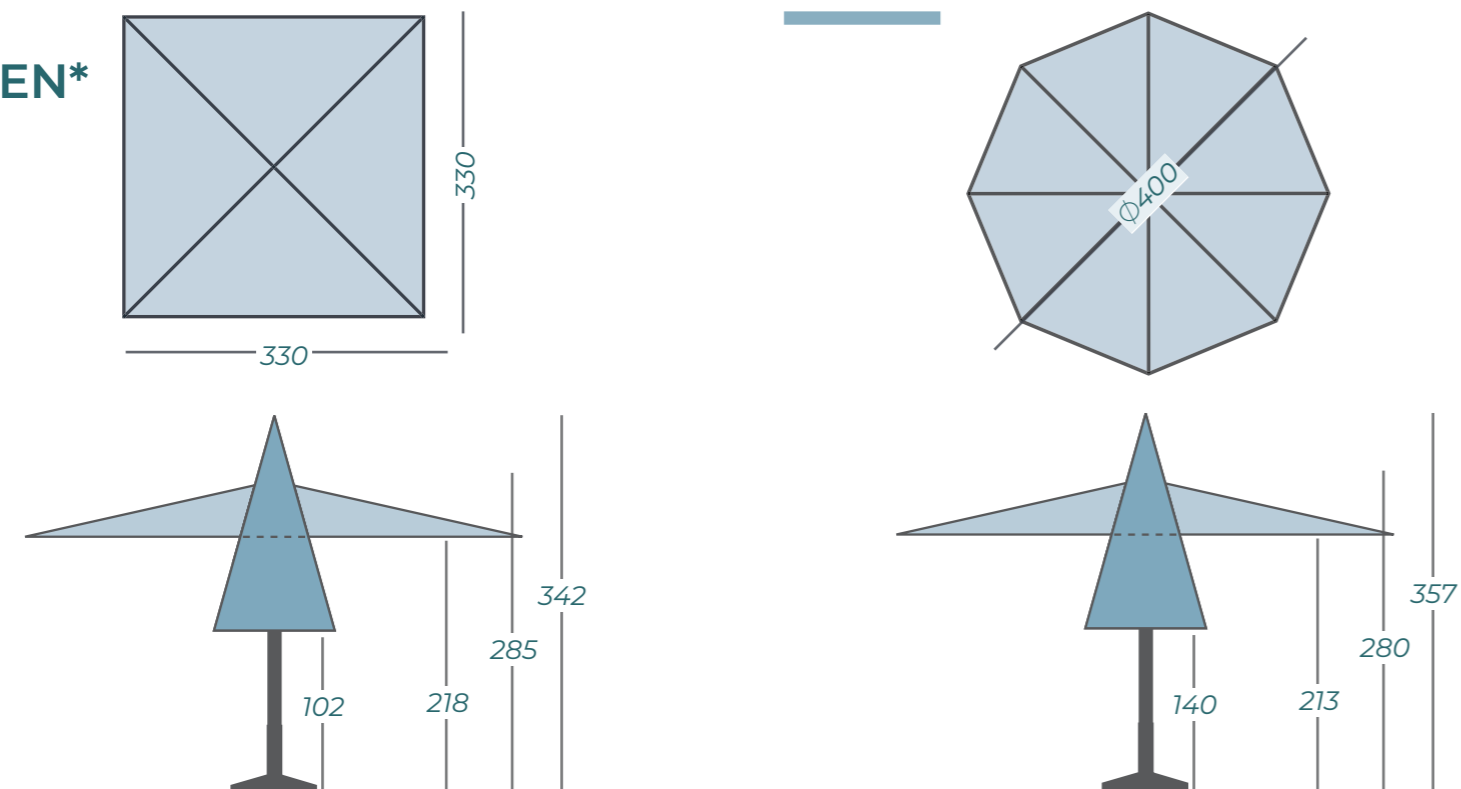

AFMETINGEN*