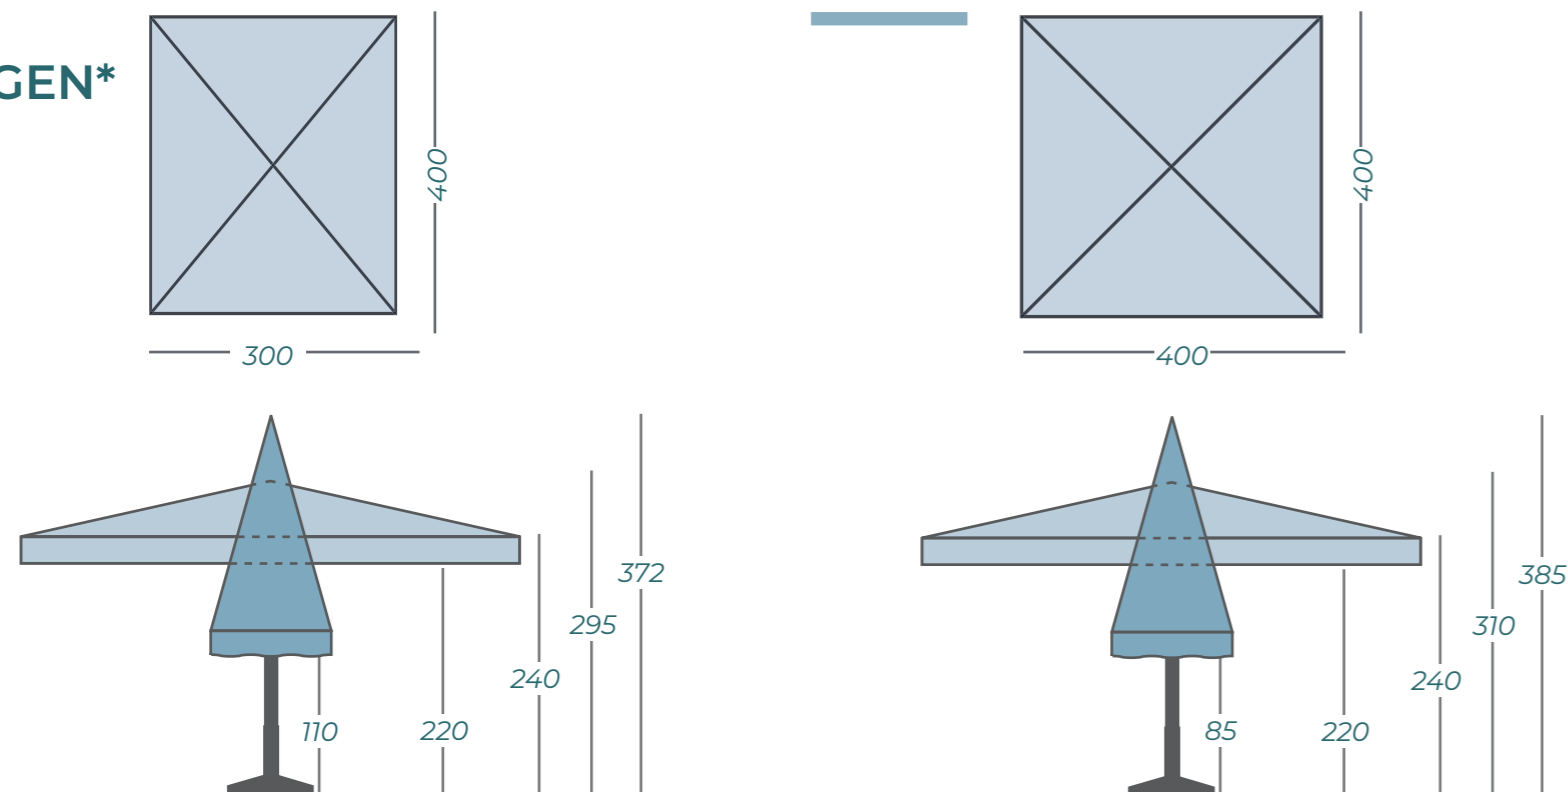

AFMETINGEN*